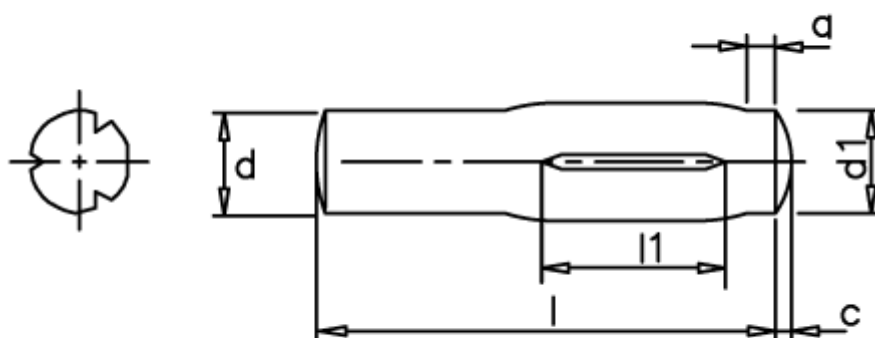

Varenummer: 082433101
Beskrivelse: KLEE Kærvstift S24 4x10
Rustfast 1.4305

Mål

a = 1,5 (+1)

d1 = 4.0

d2 = 4.25

Længde = 8-60